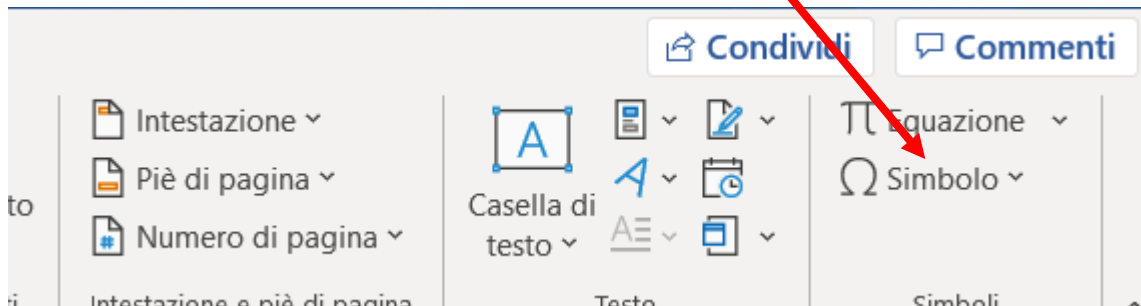

Mapa dei caratteri

La **Mapa caratteri** è un programma incorporato in Microsoft Windows che consente di visualizzare i caratteri speciali disponibili nel tipo di carattere selezionato.

Utilizzando la mappa dei caratteri si potranno inserire tutte le vocali con gli accenti presenti nel dialetto bolognese.

Di seguito le istruzioni per utilizzarlo all'interno del vostro word:

1. Aprire il vostro **FILE WORD**

2 cliccare su **INSERISCI** nella barra in alto

Succede solo a Bologna APS
Via Nazario Sauro 26 - 40121 Bologna
CF 91331650373
☎ Tutti i giorni 10 - 13.30 e 14.30 - 18
☎ 051.226934
✉ info@succedesoloabologna.it
🌐 www.succedesoloabologna.it

3. Cliccare sull'icona **SIMBOLO** in alto a destra

4. Cliccare su **ALTRI SIMBOLI**

Succede solo a Bologna APS
Via Nazario Sauro 26 - 40121 Bologna
CF 91331650373
☎ Tutti i giorni 10 - 13.30 e 14.30 - 18
☎ 051226934
✉ info@succedesoloabologna.it
🌐 www.succedesoloabologna.it