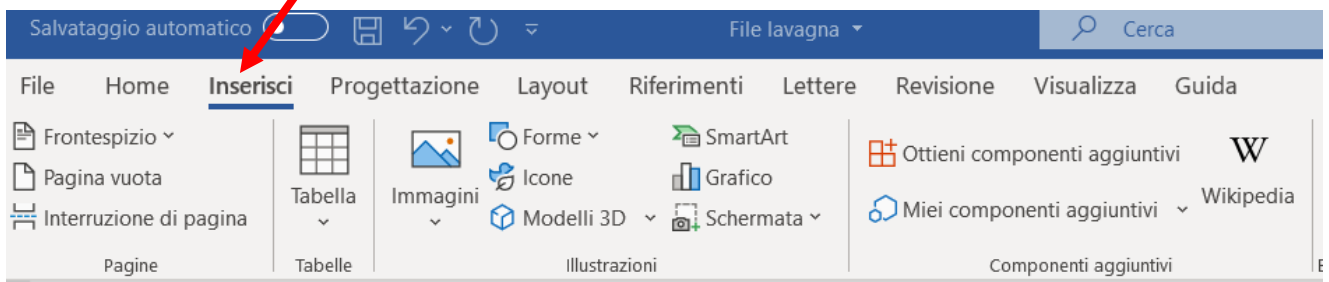

Mapa dei caratteri

La **Mapa caratteri** è un programma incorporato in Microsoft Windows che consente di visualizzare i caratteri speciali disponibili nel tipo di carattere selezionato.

Utilizzando la mappa dei caratteri si potranno inserire tutte le vocali con gli accenti presenti nel dialetto bolognese.

Di seguito le istruzioni per utilizzarlo all'interno del vostro word:

1. Aprire il vostro **FILE WORD**

2 cliccare su **INSERISCI** nella barra in alto

Succede solo a Bologna APS
Via Nazario Sauro 26 - 40121 Bologna
CF 91331650373
☎ Tutti i giorni 10 - 13.30 e 14.30 - 18
☎ 051.226934
✉ info@succedesoloabologna.it
🌐 www.succedesoloabologna.it