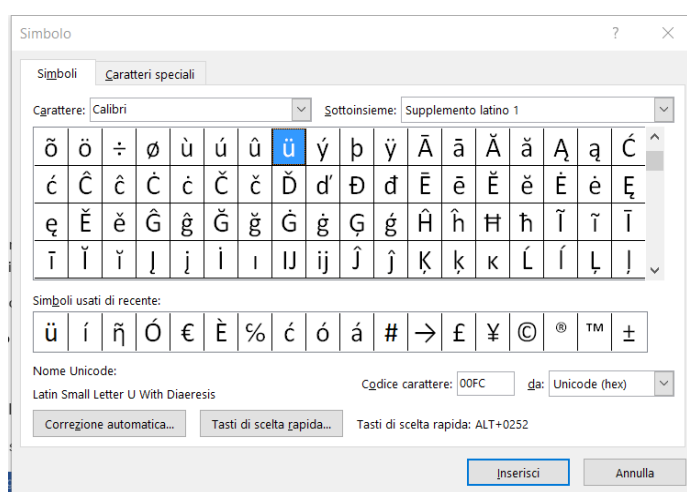

Mapa dei caratteri

La **Mapa caratteri** è un programma incorporato in Microsoft Windows che consente di visualizzare i caratteri speciali disponibili nel tipo di carattere selezionato.

Utilizzando la mappa dei caratteri si potranno inserire tutte le vocali con gli accenti presenti nel dialetto bolognese.

Di seguito le istruzioni per utilizzarlo all'interno del vostro word:

1. Aprire il vostro **FILE WORD**

2 cliccare su **INSERISCI** nella barra in alto

Succede solo a Bologna APS
Via Nazario Sauro 26 - 40121 Bologna
CF 91331650373
☎ Tutti i giorni 10 - 13.30 e 14.30 - 18
☎ 051.226934
✉ info@succedesoloabologna.it
🌐 www.succedesoloabologna.it

3. Cliccare sull'icona **SIMBOLO** in alto a destra

4. Cliccare su **ALTRI SIMBOLI**

Succede solo a Bologna APS
Via Nazario Sauro 26 - 40121 Bologna
CF 91331650373
☎ Tutti i giorni 10 - 13.30 e 14.30 - 18
☎ 051226934
✉ info@succedesoloabologna.it
🌐 www.succedesoloabologna.it

5. Scegliere quello che vi interessa e **CLICCARE SU DI ESSO**

6. Chi preferisce potrà creare una combinazione di tasti che permetterà l'inserimento dei caratteri speciali senza dover eseguire ogni volta tutti passaggi.