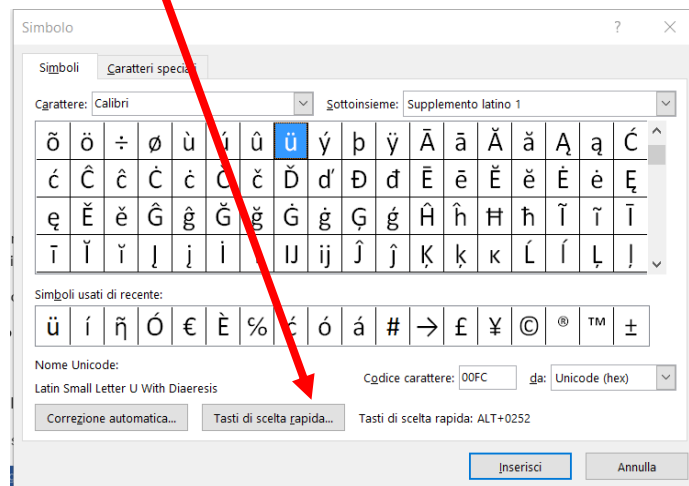

Succede solo a Bologna APS
Via Nazario Sauro 26 - 40121 Bologna
CF 91331650373
☎ Tutti i giorni 10 - 13.30 e 14.30 - 18
☎ 051.226934
✉ info@succedesoloabologna.it
🌐 www.succedesoloabologna.it