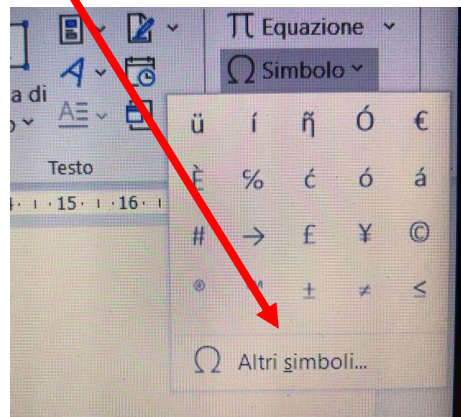

Mapa dei caratteri

La **Mapa caratteri** è un programma incorporato in Microsoft Windows che consente di visualizzare i caratteri speciali disponibili nel tipo di carattere selezionato.

Utilizzando la mappa dei caratteri si potranno inserire tutte le vocali con gli accenti presenti nel dialetto bolognese.

Di seguito le istruzioni per utilizzarlo all'interno del vostro word:

1. Aprire il vostro **FILE WORD**

2 cliccare su **INSERISCI** nella barra in alto

Succede solo a Bologna APS
Via Nazario Sauro 26 - 40121 Bologna
CF 91331650373
☎ Tutti i giorni 10 - 13.30 e 14.30 - 18
☎ 051.226934
✉ info@succedesoloabologna.it
🌐 www.succedesoloabologna.it

3. Cliccare sull'icona **SIMBOLO** in alto a destra

4. Cliccare su **ALTRI SIMBOLI**

Succede solo a Bologna APS
Via Nazario Sauro 26 - 40121 Bologna
CF 91331650373
☎ Tutti i giorni 10 - 13.30 e 14.30 - 18
☎ 051226934
✉ info@succedesoloabologna.it
🌐 www.succedesoloabologna.it