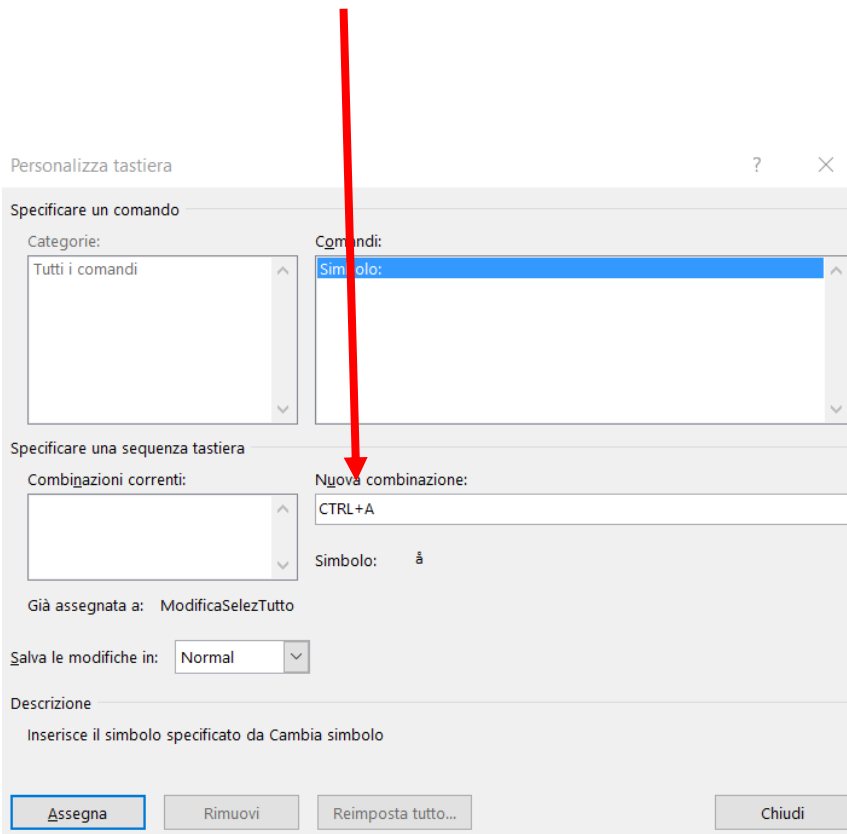

Succede solo a Bologna APS
Via Nazario Sauro 26 - 40121 Bologna
CF 91331650373
☎ tutti i giorni 10 - 13.30 e 14.30 - 18
☎ 051.226934
✉ info@succedesoloabologna.it
🌐 www.succedesoloabologna.it